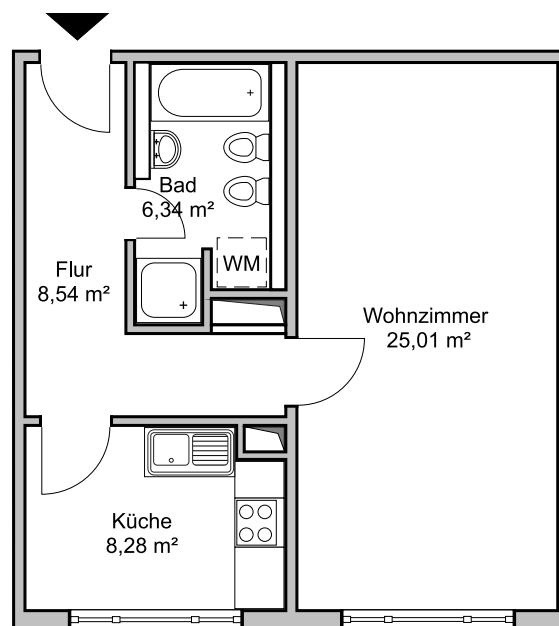

1R - Wohnung - TYP 1.222

Wohnfläche = 48,17 m<sup>2</sup>

Alle Maße sind ca.-Maße, für die Genauigkeit übernehmen wir keine Gewähr.